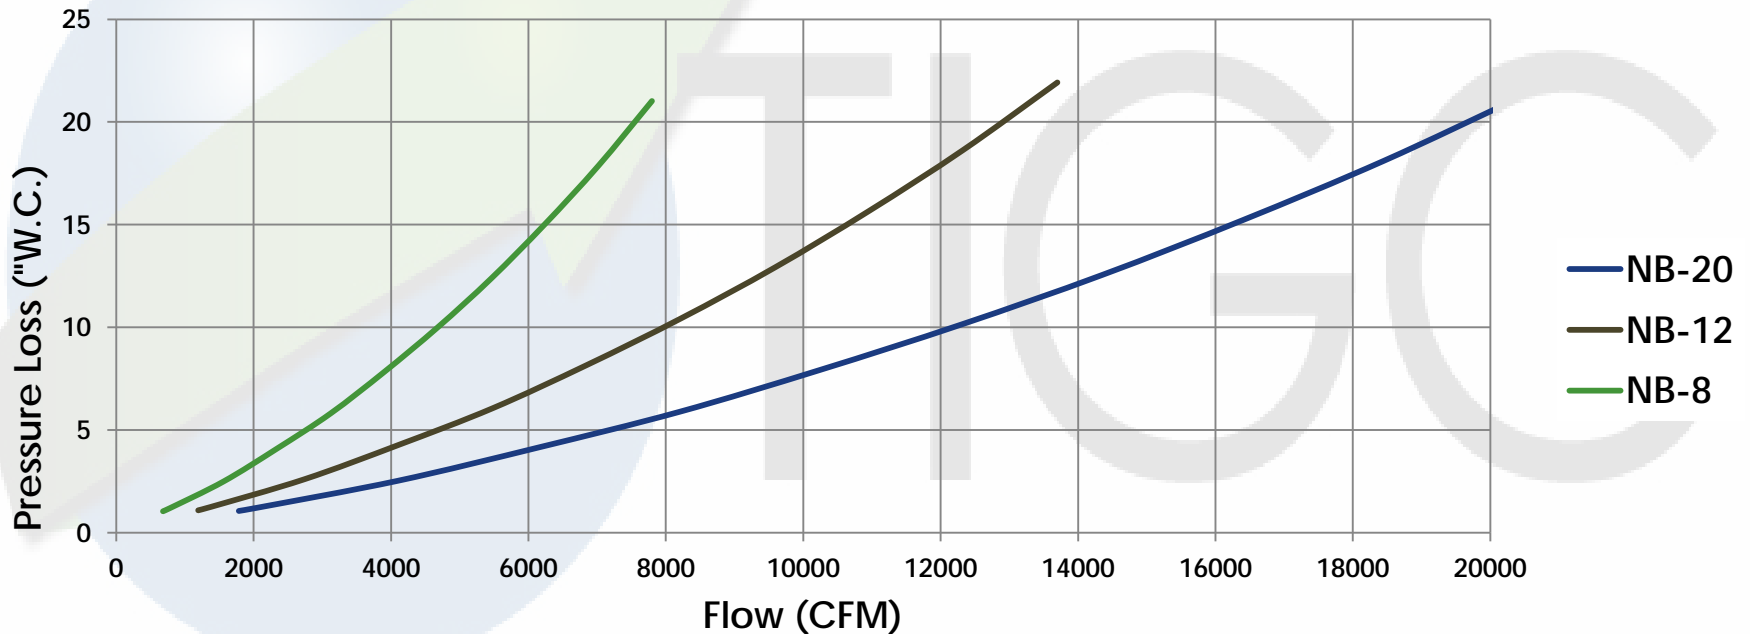

NIXTOX Box Adsorber Pressure Loss vs Flow Rate TIGG 5CC (0408) GAC

QUICK LINKS

- [NIXTOX Box](#)
- [NB-8 Drawing](#)
- [NB-12 Drawing](#)
- [NB-20 Drawing](#)
- [TIGG.com](#)