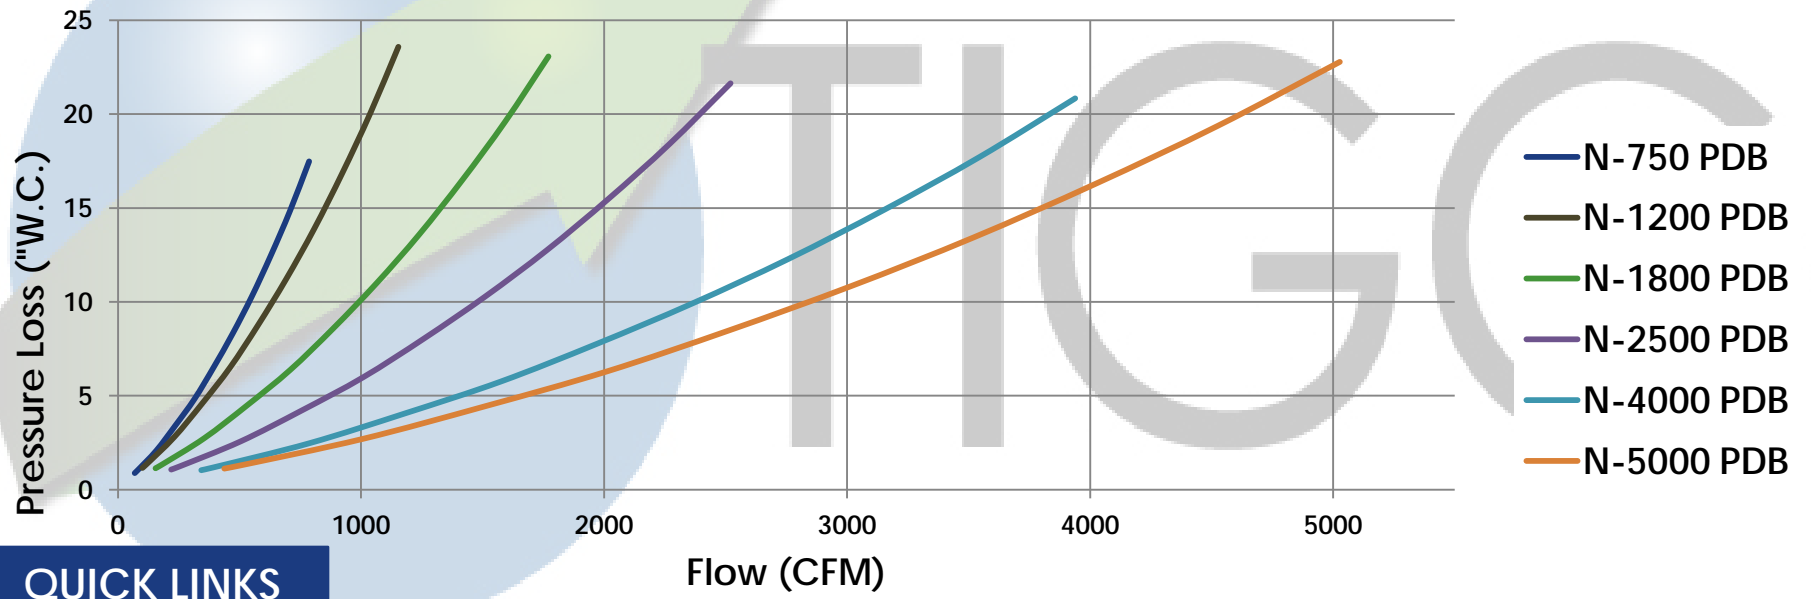

NIXTOX PDB Adsorber Pressure Loss vs Flow Rate TIGG 5CC (0408) GAC

QUICK LINKS

- [NIXTOX PDB](#)
- [N-750 PDB](#)
- [N-1200 PDB](#)
- [N-1800 PDB](#)
- [N-2500 PDB](#)
- [N-4000 PDB](#)
- [N-5000 PDB](#)
- [TIGG.com](#)