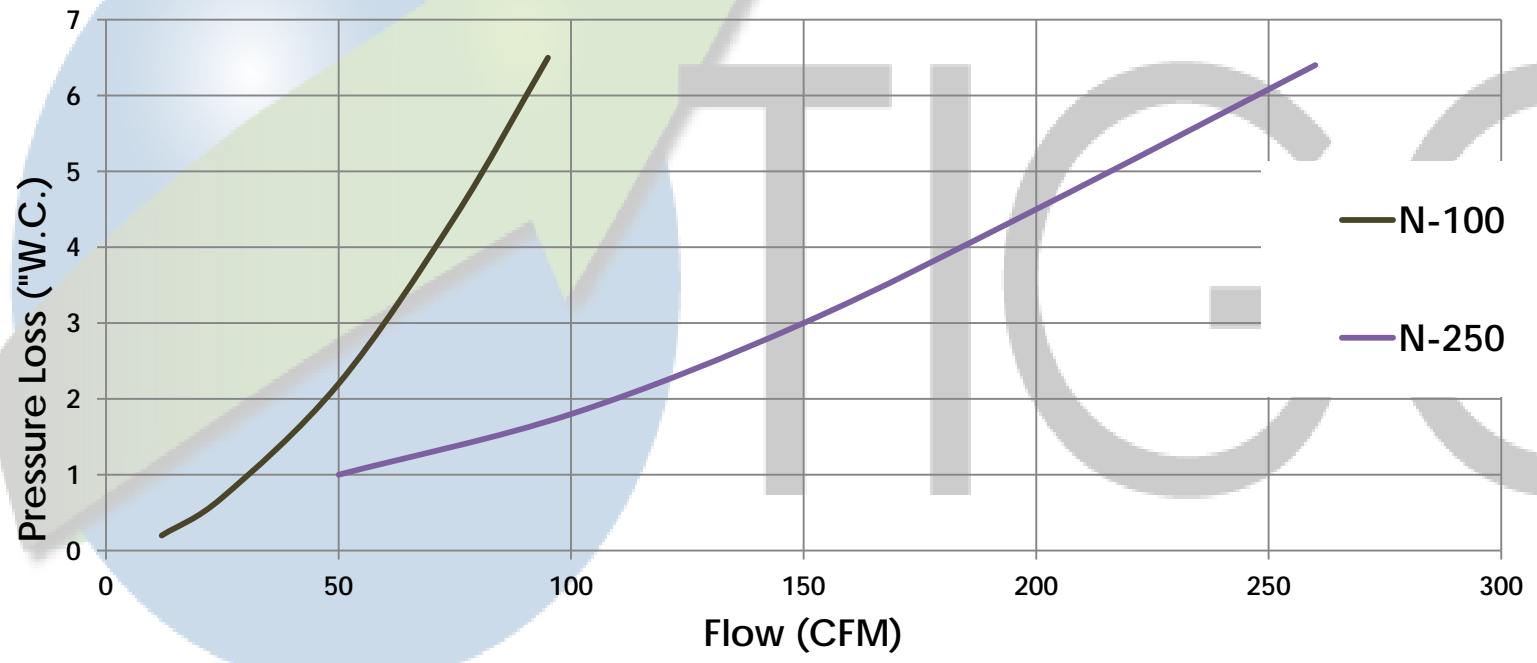

NIXTOX Drum Pressure Loss vs Flow Rate TIGG 4 x 10 Mesh Media (Dense Packed)

QUICK LINKS

- [NIXTOX Drums](#)
- [N-100](#)
- [N-250](#)
- [TIGG.com](#)